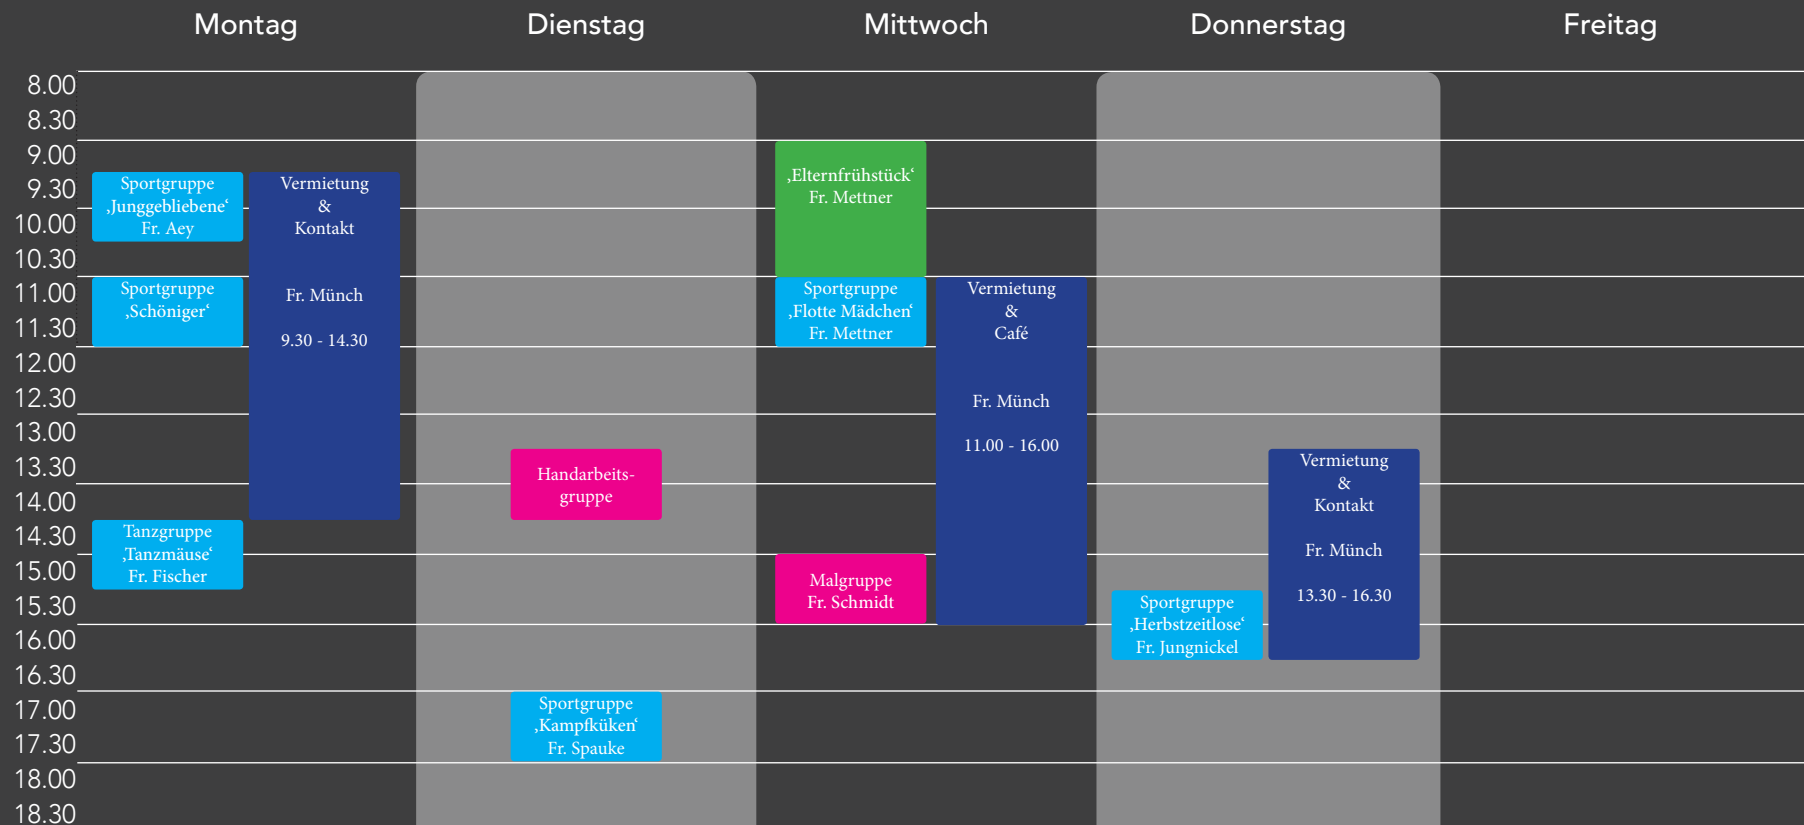

# Wochenplan

## Angebote Mehrgenerationenhaus Gröba (MGH)

Stand | 6/16

MGH - Kontakt  
 Alleestraße 88 | 03525 518678  
 mgh@sprungbrett-riesa.de

MGH - Öffnungszeiten  
 9.30 bis 14.00

MGH - geschlossen

MGH - Öffnungszeiten  
 11.00 bis 16.00  
 Cafébereich  
 13.30 bis 15.30

MGH - Öffnungszeiten  
 13.30 bis 16.30

MGH - geschlossen